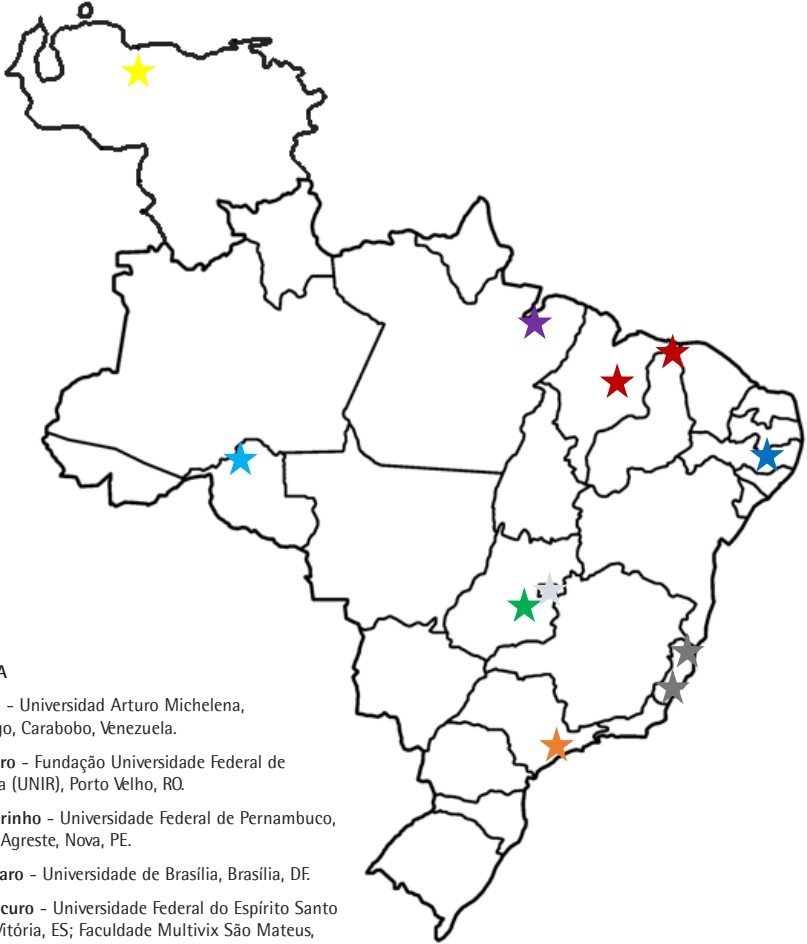

# Apresentação

Representação da proveniência dos artigos deste número: universidades e estados.

## LEGENDA

**Amarelo** - Universidad Arturo Michelena, San Diego, Carabobo, Venezuela.

**Azul Claro** - Fundação Universidade Federal de Rondônia (UNIR), Porto Velho, RO.

**Azul Marinho** - Universidade Federal de Pernambuco, Campus Agreste, Nova, PE.

**Cinza Claro** - Universidade de Brasília, Brasília, DF.

**Cinza Escuro** - Universidade Federal do Espírito Santo (UFES), Vitória, ES; Faculdade Multivix São Mateus, São Mateus, ES.

**Laranja** - Pontifícia Universidade Católica de São Paulo, São Paulo, SP.

**Verde** - Pontifícia Universidade Católica de Goiás, Goiânia, GO.

**Vermelho** - Universidade Federal do Piauí, Parnaíba, PI; Faculdade do Baixo Parnaíba, Chapadinha, MA.

**Roxo** - Universidade Federal do Pará, Belém, PA.