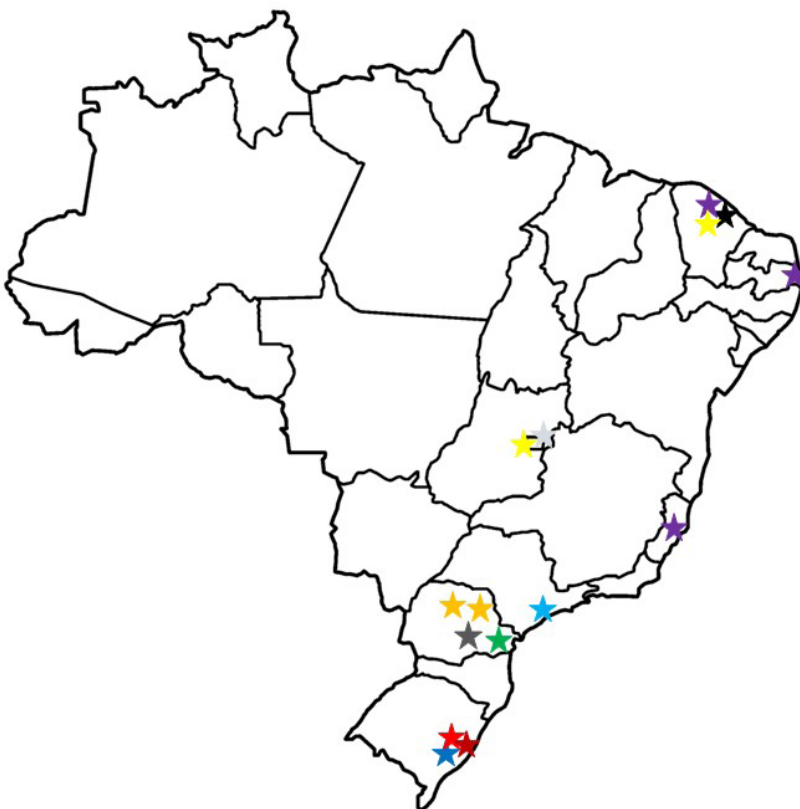

# Apresentação

Representação da proveniência dos artigos deste número:  
universidades e estados

## LEGENDA

**Amarelo** - Universidade Federal do Ceará, CE / Empresa Brasileira de Serviços Hospitalares, DF.

**Azul Claro** - Pontifícia Universidade Católica de São Paulo, SP.

**Azul Marinho** - Universidade Federal do Rio Grande, RS.

**Preto** - Universidade Federal do Ceará, CE / Universidade de Fortaleza, CE / Universidade Estadual do Ceará, CE.

**Roxo** - Universidade Federal do Espírito Santo, ES / Universidade Federal da Paraíba, PB / Universidade de Fortaleza, CE.

**Verde** - Faculdades Pequeno Príncipe, PR / Universidade Federal do Paraná, PR.

**Vermelho** - Universidade do Vale do Rio dos Sinos, RS.

**Vinho** - Universidade Federal do Rio Grande do Sul, RS.